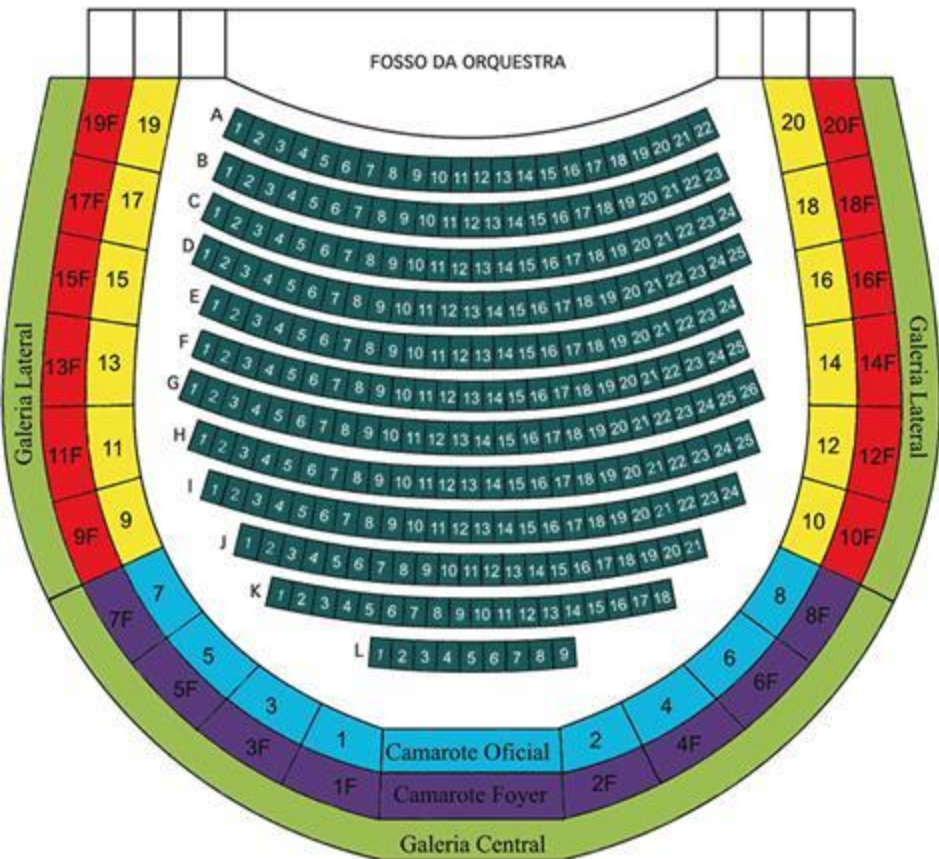

PALCO

FOSSO DA ORQUESTRA

- R\$ 40,00
- R\$ 35,00
- R\$ 30,00
- R\$ 25,00
- R\$ 20,00
- R\$ 10,00